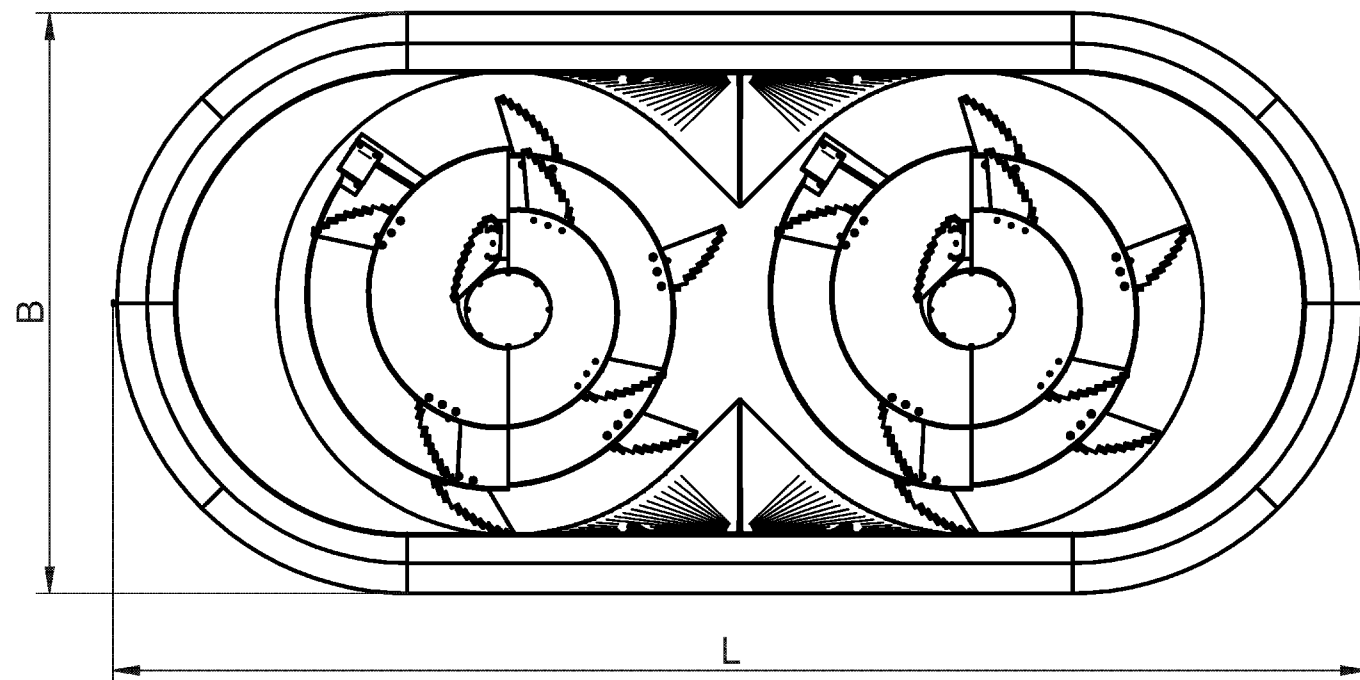

Schnitt A-A

BIODOS DUO	L [mm]	B [mm]	H [mm]
23,5m ³	6122	2470	2726
30m ³	6634	3070	3248
35m ³	6927	3350	3498
40m ³	7216	3640	3748
50m ³	7667	4120	4148