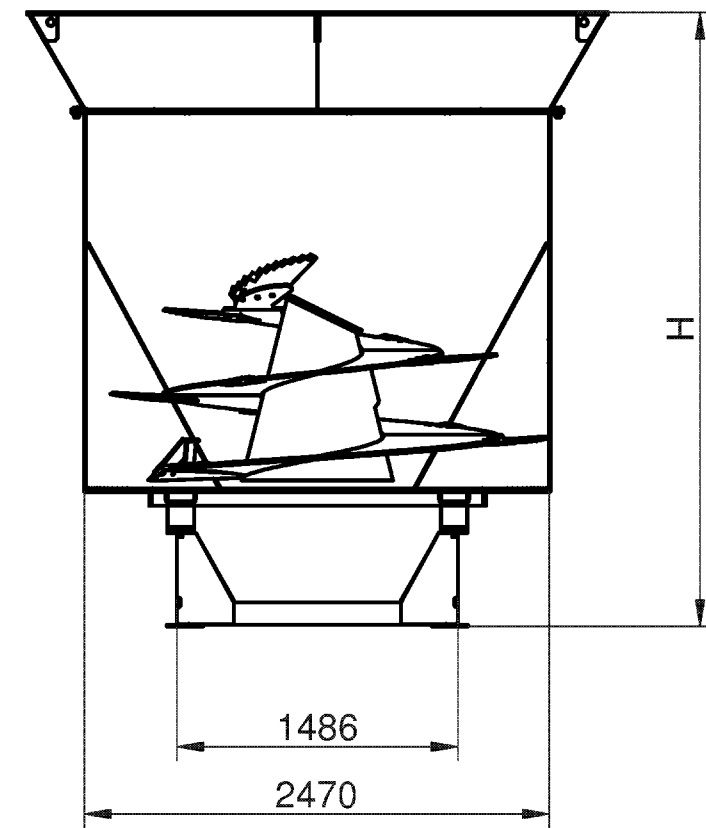

Schnitt A-A

BIODOS DUO	L [mm]	B [mm]	H [mm]
23,5m ³	6122	2470	2726
30m ³	6634	3070	3248
35m ³	6927	3350	3498
40m ³	7216	3640	3748
50m ³	7667	4120	4148