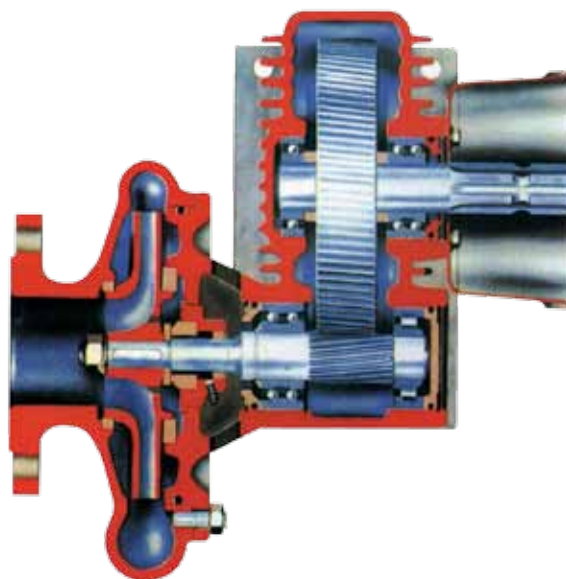

BAUER Group
POLSKA Sp. z o.o.

Famos

mocne serce systemu nawadniającego

Pompy o doskonałych parametrach

- Od ponad 80 lat BAUER produkuje pompy do wody, ścieków i cieczy gęstych. Wiele lat doświadczeń i nieustający rozwój gwarantują optymalne parametry i najwyższą jakość. Pompy FAMOS udowodniły swoją wartość w rolnictwie, szczególnie przy nawadnianiu pól m. in. dzięki wyjątkowo prostej obsłudze.
- Racjonalne stopniowanie wydajności typoszeregu pomp FAMOS zapewnia najlepsze dostosowanie parametrów pracy do stawianych wymagań. Dla deszczowni bębnowych zapewniają ciśnienia robocze do 12 bar, a dla deszczowni przenośnych (rury i zraszacze) dostarczają wody do 150 m³/h.
- Pompy BAUER FAMOS zapewniają maximum efektywności i ekonomii dzięki optymalnemu kształtowi spiralnego korpusu, najwyższej precyzji w obróbce wirnika, wałkom na łożyskach kulkowych i przekładni ze skośnie uzębionymi parami kół.
- Wysoka jakość materiałów oraz fachowość pracowników zatrudnionych przy produkcji zapewniają pompom BAUER FAMOS długą i bezawaryjną żywotność.
- Mechaniczne uszczelnienie zapewniają niezawodną pracę. Nie wymagają żadnej obsługi. Układ ssawny pompy jest szczelny i nawet długa przerwa w pracy nie powoduje potrzeby ponownego zalewania pompy. Przekładnia pompy jest zalana olejem i doskonale sprawdza się w trudnej pracy w rolnictwie.

Parametry techniczne

FAMOS model		III 60	IV 80	V100
Obroty wałka	do obr/min	540	540	540
Wydajność	do m ³ /h	80	90	150
Wys. Podnoszenia	do m	85	120	85
Przyłącze ssawne	DN	65	80	100
Przyłącze tłoczne	DN	50	65	80
Waga	kg	48	73	63

Charakterystyka pomp Wysokość tłoczenia i wydajność

Górne ograniczenie charakterystyki odpowiada max. obrotom wałka pompy 540 obr/min.

Zapotrzebowanie mocy i wydajność

Nominalna moc silnika ciągnika musi być wyższa o ok. 30-35% od zapotrzebowania pompy. Moc na wałku ciągnika odpowiada wymaganej mocy pompy