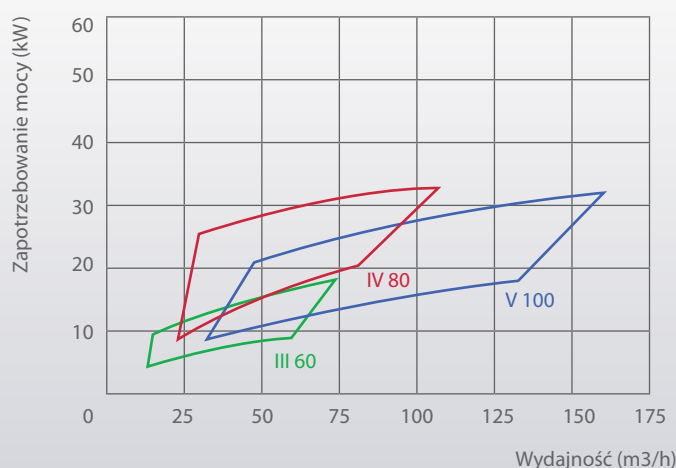

Parametry techniczne

FAMOS model		III 60	IV 80	V100
Obroty wałka	do obr/min	540	540	540
Wydajność	do m ³ /h	80	90	150
Wys. Podnoszenia	do m	85	120	85
Przyłącze ssawne	DN	65	80	100
Przyłącze tłoczne	DN	50	65	80
Waga	kg	48	73	63

Charakterystyka pomp Wysokość tłoczenia i wydajność

Górne ograniczenie charakterystyki odpowiada max. obrotom wałka pompy 540 obr/min.

Zapotrzebowanie mocy i wydajność

Nominalna moc silnika ciągnika musi być wyższa o ok. 30-35% od zapotrzebowania pompy. Moc na wałku ciągnika odpowiada wymaganej mocy pompy