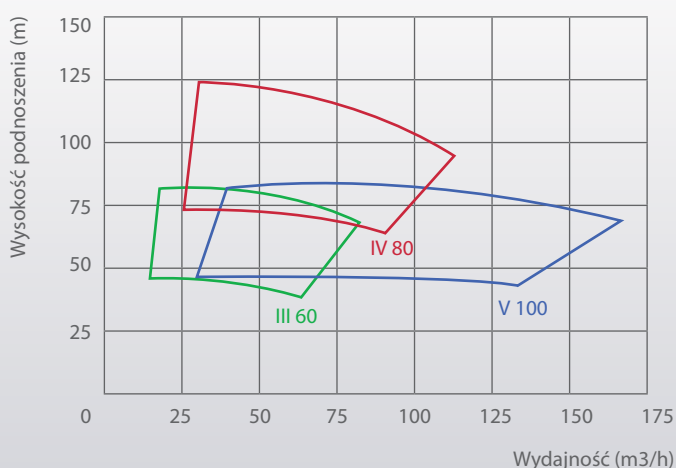

BAUER Group
POLSKA Sp. z o.o.

Famos

mocne serce systemu nawadniającego

Pompy o doskonałych parametrach

- Od ponad 80 lat BAUER produkuje pompy do wody, ścieków i cieczy gęstych. Wiele lat doświadczeń i nieustający rozwój gwarantują optymalne parametry i najwyższą jakość. Pompy FAMOS udowodniły swoją wartość w rolnictwie, szczególnie przy nawadnianiu pól m. in. dzięki wyjątkowo prostej obsłudze.
- Racjonalne stopniowanie wydajności typoszeregu pomp FAMOS zapewnia najlepsze dostosowanie parametrów pracy do stawianych wymagań. Dla deszczowni bębnowych zapewniają ciśnienia robocze do 12 bar, a dla deszczowni przenośnych (rury i zraszacze) dostarczają wody do 150 m³/h.
- Pompy BAUER FAMOS zapewniają maximum efektywności i ekonomii dzięki optymalnemu kształtowi spiralnego korpusu, najwyższej precyzji w obróbce wirnika, wałkom na łożyskach kulkowych i przekładni ze skośnie uzębionymi parami kół.
- Wysoka jakość materiałów oraz fachowość pracowników zatrudnionych przy produkcji zapewniają pompom BAUER FAMOS długą i bezawaryjną żywotność.
- Mechaniczne uszczelnienie zapewniają niezawodną pracę. Nie wymagają żadnej obsługi. Układ ssawny pompy jest szczelny i nawet długa przerwa w pracy nie powoduje potrzeby ponownego zalewania pompy. Przekładnia pompy jest zalana olejem i doskonale sprawdza się w trudnej pracy w rolnictwie.

Parametry techniczne

FAMOS model		III 60	IV 80	V100
Obroty wałka	do obr/min	540	540	540
Wydajność	do m ³ /h	80	90	150
Wys. Podnoszenia	do m	85	120	85
Przyłącze ssawne	DN	65	80	100
Przyłącze tłoczne	DN	50	65	80
Waga	kg	48	73	63

Charakterystyka pomp Wysokość tłoczenia i wydajność

Górne ograniczenie charakterystyki odpowiada max. obrotom wałka pompy 540 obr/min.

Zapotrzebowanie mocy i wydajność

Nominalna moc silnika ciągnika musi być wyższa o ok. 30-35% od zapotrzebowania pompy. Moc na wałku ciągnika odpowiada wymaganej mocy pompy